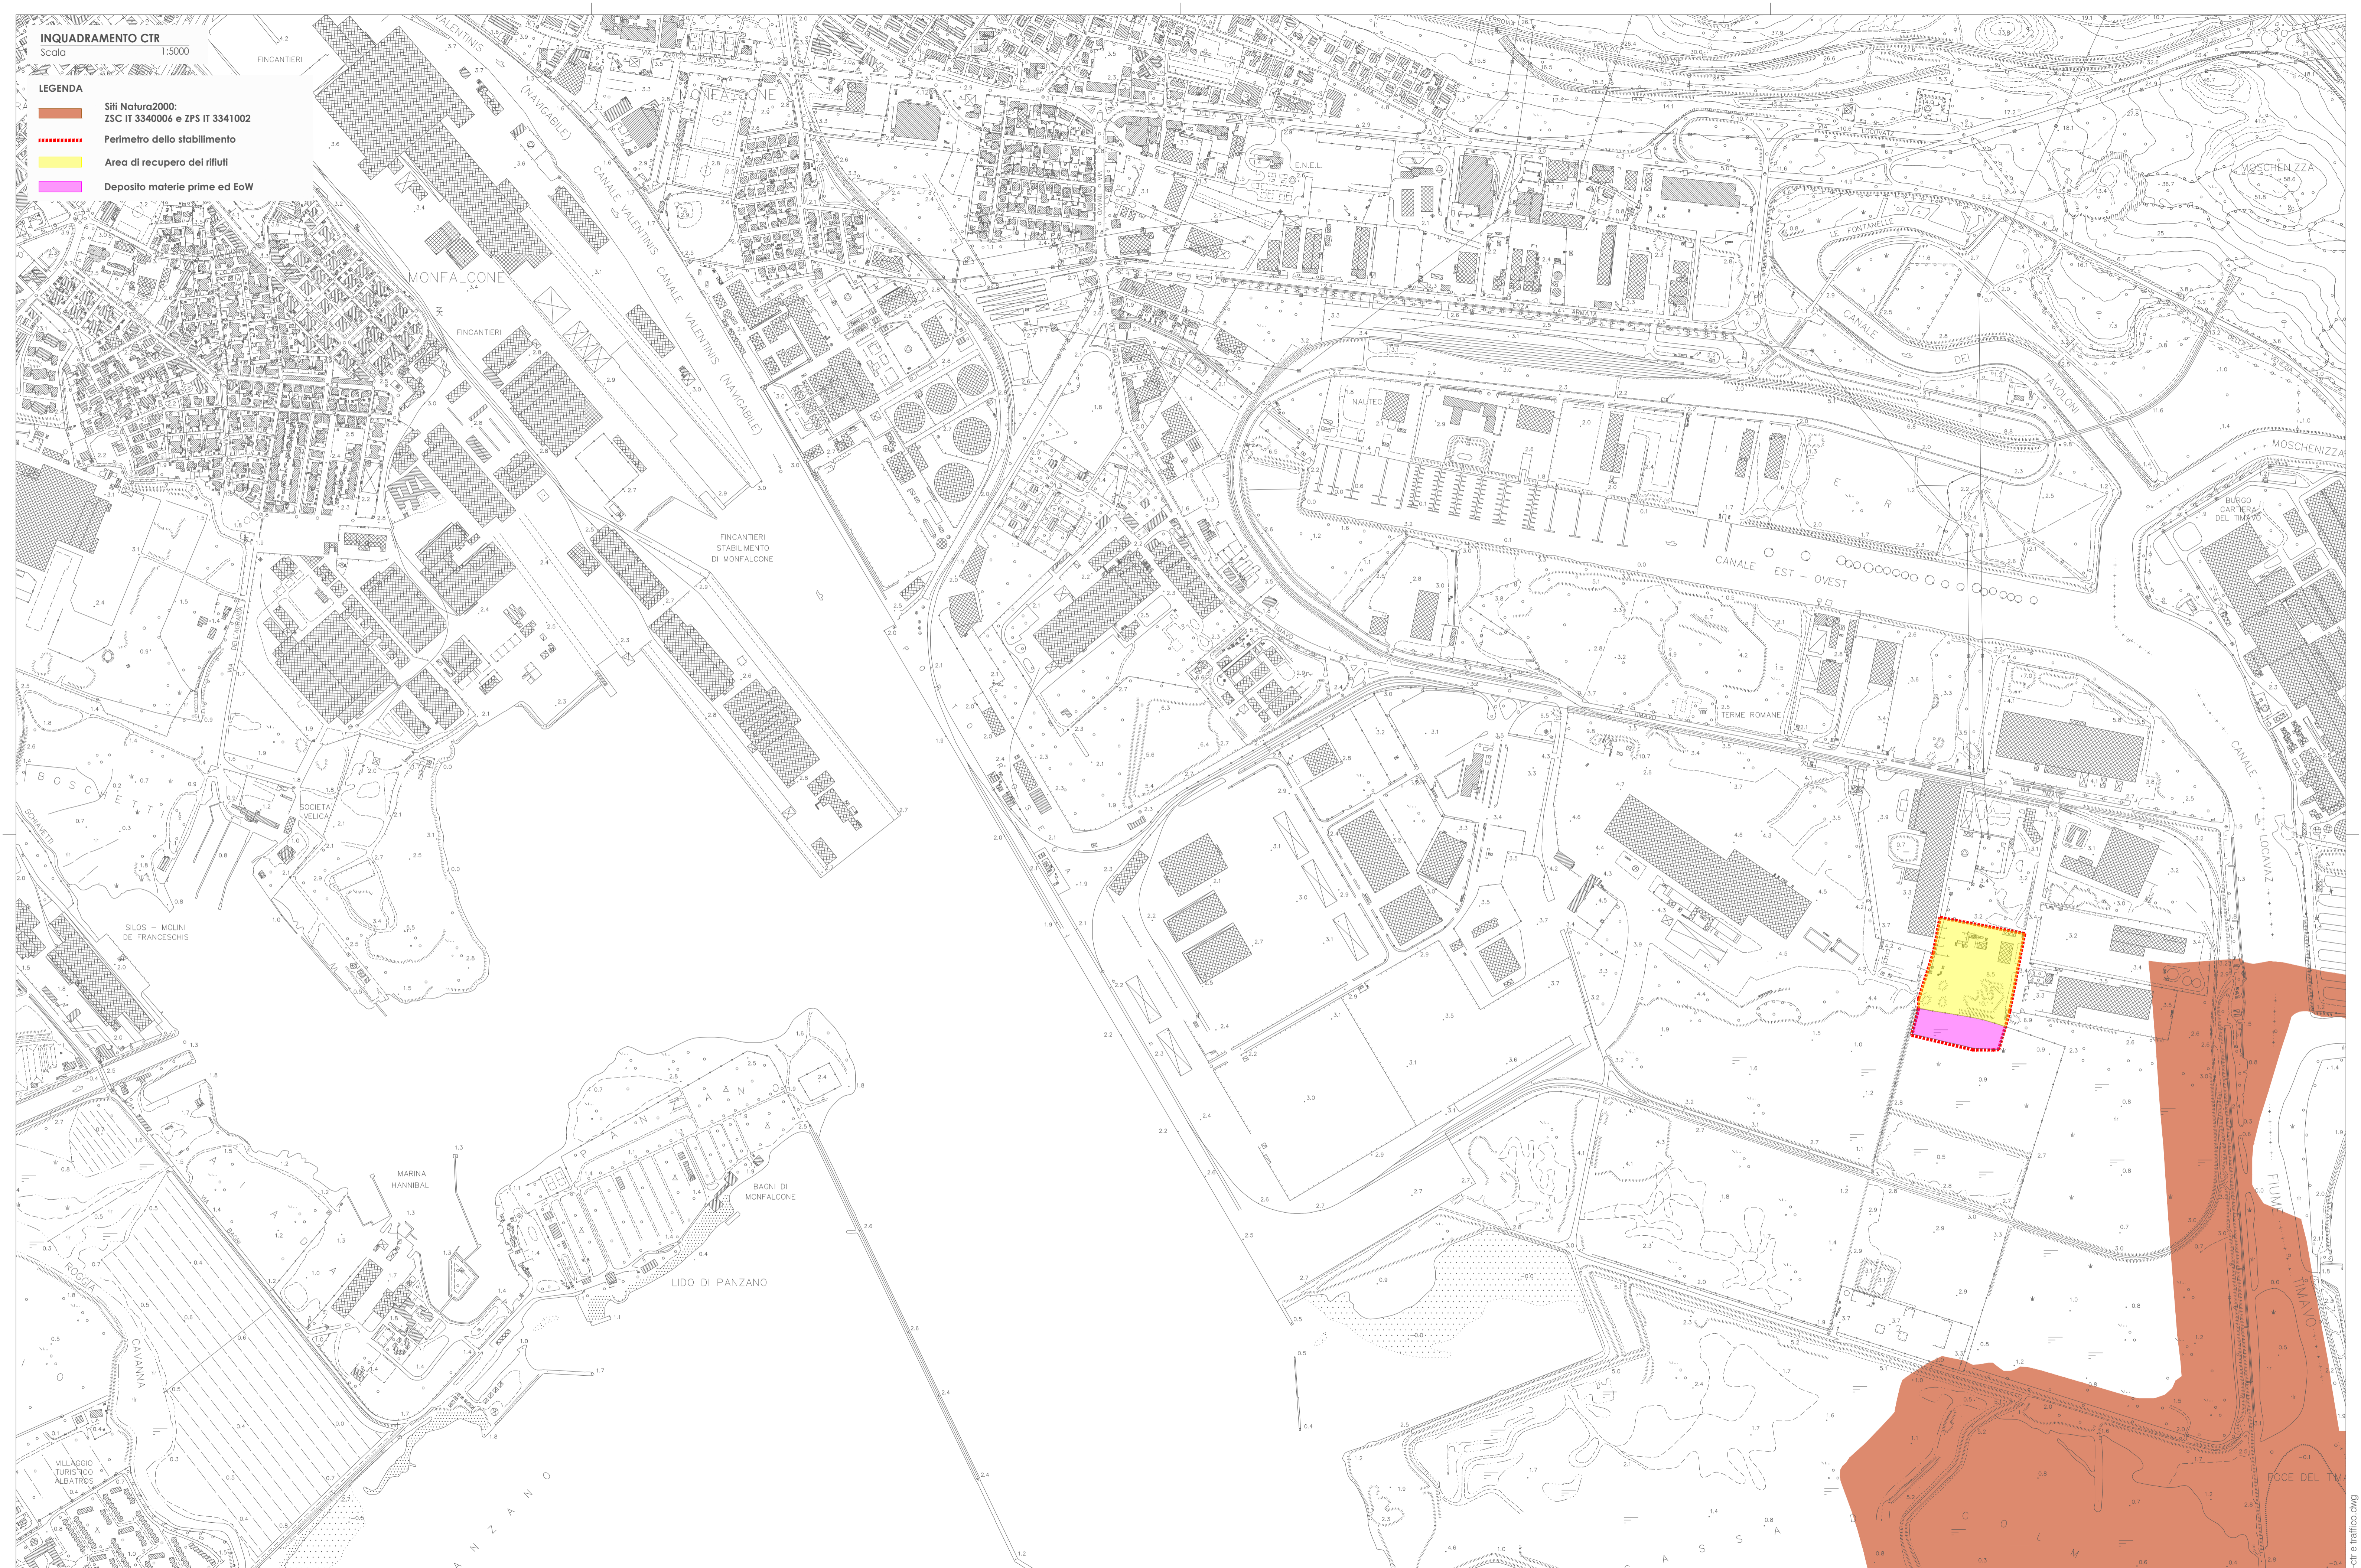

- LEGENDA**
- Siti Natura2000:
ZSC IT 3340006 e ZPS IT 3341002
 - Perimetro dello stabilimento
 - Area di recupero dei rifiuti
 - Deposito materie prime ed EoW

Committente	Titolo	Rif.
Adriastrade srl Via Grot del Diau Zol 34074 Monfalcone (GO)	Procedura di verifica di assoggettabilità a VIA Planimetria di inquadramento di area vasta indicante la localizzazione di Adriastrade srl rispetto alle aree Natura 2000.	Tav.01 18.02.2026 Rev. 00 #25071

25071-amb-001-000-ctr e traffico.dwg